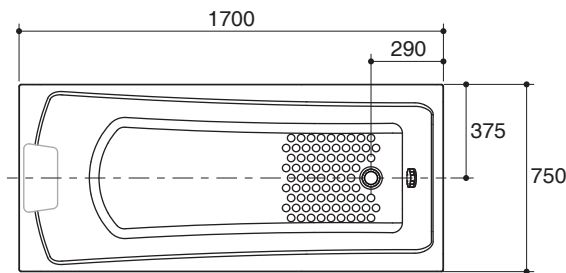

รุ่นผลิตภัณฑ์

รุ่น	ชื่อผลิตภัณฑ์	สี/วัสดุเคลือบผิว
K-45971X	อ่างอาบน้ำอะคริลิกพร้อมสะดืออ่างแบบป๊อปอัพ รุ่นวาเลนเซีย 1700	WK: สีขาว
K-45971X-F58	อ่างอาบน้ำอะคริลิกพร้อมสะดืออ่างแบบป๊อปอัพ ที่พักศีรษะ และกันลื่น รุ่นวาเลนเซีย 1700	WK: สีขาว

ขนาดระยะแสดงค่าโดยประมาณ
หน่วย: มม.

ช่องซ่อมบำรุงทางน้ำทิ้งมีขนาดอย่างน้อย กว้าง 500 x สูง 450 มม.