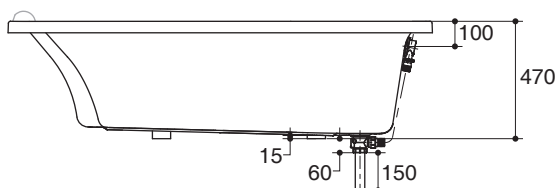

หมายเหตุ: ระยะแนะนำการติดตั้งสามารถปรับได้ตามความเหมาะสมของผู้ใช้งานและพื้นที่ติดตั้ง

ภาพแสดงผลิตภัณฑ์