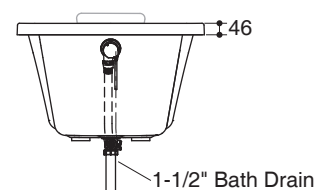

#### Features

- Acrylic and reinforced with fiberglass
- Drop-in
- Includes pillow head
- Includes anti slip
- Includes pop-up drain and overflow
- 1700 x 750 x 470 mm

#### Technical Information

Fixture:	
Basin area:	
Basin area bottom	1220 x 470 mm
Basin area top	1605 x 660 mm
To overflow:	
Water depth	315 mm
Capacity	220 liters
Drain hole	ø38 mm (1-1/2")
Overflow hole	ø50 mm
Weight	25 kg
*Approximate measurements for comparison only.	

Dimensions are approximate.

Unit: mm

Minimum access panel for drain W500 x H450 mm

Note: The recommended dimension for installation can be adjusted according to user preferences and layout.

#### คุณลักษณะ

- อะคริลิกเสริมใยแก้ว
- แบบฝัง
- พร้อมหมอนรองศีรษะ
- พร้อมแถบกันลื่น
- พร้อมสะดืออ่างและท่อน้ำล้น
- 1700 x 750 x 470 มม.