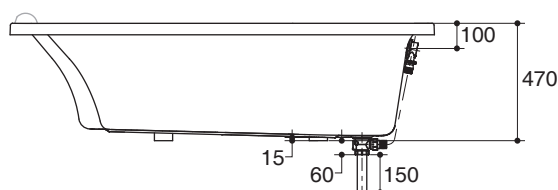

#### Features

- Acrylic and reinforced with fiberglass
- Drop-in
- Includes pillow head
- Includes anti slip
- Includes pop-up drain and overflow
- 1700 x 750 x 470 mm

#### Technical Information

Fixture:	
Basin area:	
Basin area bottom	1220 x 470 mm
Basin area top	1605 x 660 mm
To overflow:	
Water depth	315 mm
Capacity	220 liters
Drain hole	ø38 mm (1-1/2")
Overflow hole	ø50 mm
Weight	25 kg
*Approximate measurements for comparison only.	

Dimensions are approximate.

Unit: mm

Minimum access panel for drain W500 x H450 mm

Note: The recommended dimension for installation can be adjusted according to user preferences and layout.

#### คุณลักษณะ

- อะคริลิกเสริมใยแก้ว
- แบบฝัง
- พร้อมหมอนรองศีรษะ
- พร้อมแถบกันลื่น
- พร้อมสะดืออ่างและท่อน้ำล้น
- 1700 x 750 x 470 มม.