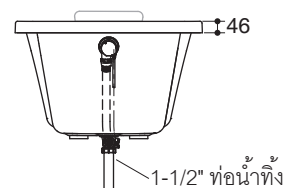

#### Technical Information

Fixture:	
Basin area:	
Basin area bottom	1220 x 470 mm
Basin area top	1605 x 660 mm
To overflow:	
Water depth	315 mm
Capacity	220 liters
Drain hole	ø38 mm (1-1/2")
Overflow hole	ø50 mm
Weight	25 kg
*Approximate measurements for comparison only.	

#### ข้อมูลผลิตภัณฑ์

ข้อมูลอ่างอาบน้ำ	
พื้นที่ด้านล่าง	1220 x 470 มม.
พื้นที่ด้านบน	1605 x 660 มม.
ถึงระดับน้ำล้น:	
ระดับน้ำลึก	315 มม.
ความจุ	220 ลิตร
ขนาดรูท่อน้ำทิ้ง	Ø38 มม. (1-1/2")
ขนาดรูน้ำล้น	Ø50 มม.
น้ำหนัก	25 กก.
*ระยะค่าประมาณสำหรับเพื่อเปรียบเทียบเท่านั้น	

#### ข้อสังเกตสำหรับการติดตั้ง

ติดตั้งผลิตภัณฑ์โดยใช้คู่มือข้อแนะนำการติดตั้ง  
พื้นที่ เซอร์วูรับอ่างอาบน้ำต้องสามารถรับน้ำหนักอย่างน้อย 368 กก./ตร.ม.  
อ่างอาบน้ำถูกออกแบบสำหรับการติดตั้งแบบฝังเท่านั้น

ขนาดระยะแสดงค่าโดยประมาณ  
หน่วย: มม.

ช่องซ่อมบำรุงทางน้ำทิ้งมีขนาดอย่างน้อย กว้าง 500 x สูง 450 มม.

หมายเหตุ: ระยะแนะนำการติดตั้งสามารถปรับได้ตามความเหมาะสมของผู้ใช้งานและพื้นที่ติดตั้ง